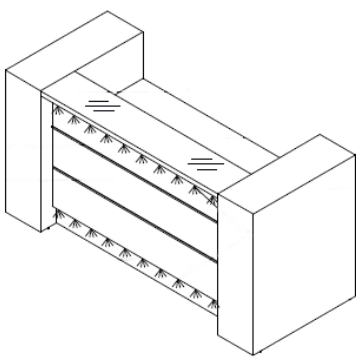

- Stratifié brillant HPL 38mm

PIED DE SOUTIEN

- Métallique

OPTIONS AVEC PLUS VALUE

- Plateau avec découpe écran – mélaminé 28 mm, chants ABS
- Rangement pour banque en mélamine

VALDE

Caractéristiques techniques

VALDE

Formes et dimensions

Composition	Descriptif	Dimensions	Référence
	Composition linéaire faible encombrement	L92xP46xH111cm	LAV96L
	Composition linéaire avec modules terminaux	L92xP92xH111cm	LAV95L
		L137xP92xH111cm	LAV75L
		L167xP92xH111cm	LAV76L
		L237xP92xH111cm	LAV77L
	Composition linéaire avec modules de rangement	L193xP94xH111cm	LAV01L
		L223xP94xH111cm	LAV02L
		L293xP80xH113cm	LAV03L

VALDE

Formes et dimensions

Composition	Descriptif	Dimensions	Référence
	Composition avec retour et rangement	L191xP191xH111cm	LAV10L
		L191xP221xH111cm	LAV11L
		L191xP291xH111cm	LAV12L
		L221xP191xH111cm	LAV13L
		L221xP221xH111cm	LAV14L
		L221xP291xH111cm	LAV15L
	Composition avec retour et rangement	L291xP191xH111cm	LAV16L
		L291xP221xH111cm	LAV17L
		L291xP291xH111cm	LAV18L
	Composition linéaire 1 personnes avec PMR Version gauche / droite	L237xP112xH111cm	LAV19L / LAV20L
		L267xP112xH111cm	LAV21L / LAV22L
		L337xP112xH111cm	LAV23L / LAV24L
		L217xP112xH111cm	LAV219L / LAV201L
		L247xP112xH111cm	LAV211L / LAV221L
		L317xP112xH111cm	LAV231L / LAV241L