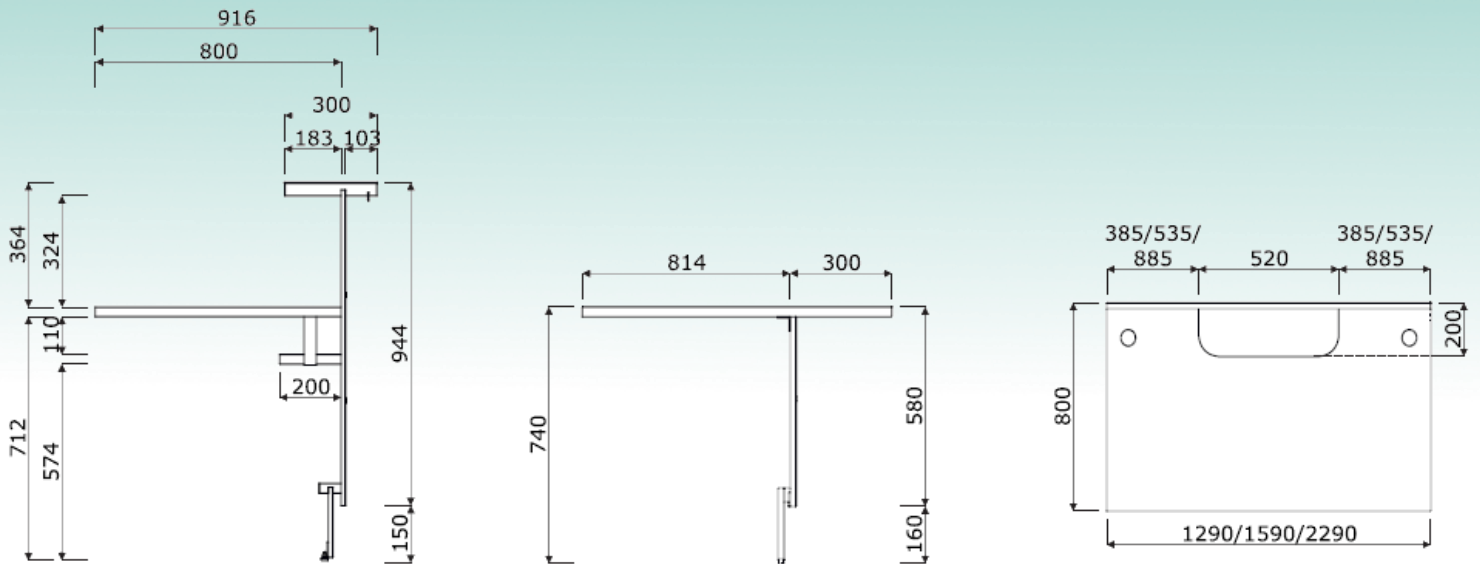

VALDE

Formes et dimensions

Composition	Descriptif	Dimensions	Référence
	Composition linéaire faible encombrement	L92xP46xH111cm	LAV96L
	Composition linéaire avec modules terminaux	L92xP92xH111cm	LAV95L
		L137xP92xH111cm	LAV75L
		L167xP92xH111cm	LAV76L
		L237xP92xH111cm	LAV77L
	Composition linéaire avec modules de rangement	L193xP94xH111cm	LAV01L
		L223xP94xH111cm	LAV02L
		L293xP80xH113cm	LAV03L

VALDE

Formes et dimensions

Composition	Descriptif	Dimensions	Référence
	Composition en L Avec PMR en angle	L344xP244xH111cm	LAV107L
		L344xP274xH111cm	LAV108L
		L344xP344xH111cm	LAV109L
	Composition symétrique Avec PMR en angle	L244xP244xH111cm	LAV101L
		L244xP274xH111cm	LAV102L
		L244xP344xH111cm	LAV103L
		L274xP244xH111cm	LAV104L
		L274xP274xH111cm	LAV105L
		L274xP344xH111cm	LAV106L

VALDE

Formes et dimensions

Composition	Descriptif	Dimensions	Référence
	Composition en L Avec PMR en angle Avec rangement	L372xP272xH111cm	LAV122L
		L372xP302xH111cm	LAV123L
		L372xP372xH111cm	LAV124L
	Composition symétrique Avec PMR en angle Avec rangement	L272xP272xH111cm	LAV116L
		L272xP302xH111cm	LAV117L
		L272xP372xH111cm	LAV118L
		L302xP272xH111cm	LAV119L

VALDE

Formes et dimensions

Composition	Descriptif	Dimensions	Référence
	Composition demi-ronde Double PMR 1 personne	L359xP163xH111cm	LAV05L
	Composition en S Version gauche / droite	L420P163xH111cm	LAV06L / LAV07L
	Composition demi-ronde Avec PMR Version gauche / droite	L337xP163xH111cm	LAV09L / LAV08L
	Composition 45°+45° avec PRM Version gauche / droite	L239xP134xH111cm	LAV162L / LAV161L
	Composition courbe S Avec PMR sur côté Version gauche / droite	L408xP354xH111cm	LAV163L / LAV164L
	Composition courbe S Avec PMR au centre	L279xP395xH111cm	LAV165L