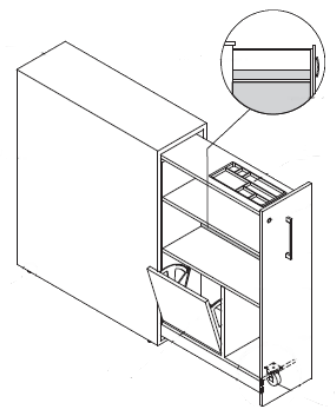

- Stratifié brillant HPL 38mm

PIED DE SOUTIEN

- Métallique

OPTIONS AVEC PLUS VALUE

- Plateau avec découpe écran – mélaminé 28 mm, chants ABS
- Rangement pour banque en mélamine

VALDE

Caractéristiques techniques

VALDE

Formes et dimensions

Composition	Descriptif	Dimensions	Référence
	Composition linéaire faible encombrement	L92xP46xH111cm	LAV96L
	Composition linéaire avec modules terminaux	L92xP92xH111cm	LAV95L
		L137xP92xH111cm	LAV75L
		L167xP92xH111cm	LAV76L
		L237xP92xH111cm	LAV77L
	Composition linéaire avec modules de rangement	L193xP94xH111cm	LAV01L
		L223xP94xH111cm	LAV02L
		L293xP80xH113cm	LAV03L

VALDE

Formes et dimensions

Composition	Descriptif	Dimensions	Référence
	Composition avec retour et rangement	L191xP191xH111cm	LAV10L
		L191xP221xH111cm	LAV11L
		L191xP291xH111cm	LAV12L
		L221xP191xH111cm	LAV13L
		L221xP221xH111cm	LAV14L
		L221xP291xH111cm	LAV15L
	Composition avec retour et rangement	L291xP191xH111cm	LAV16L
		L291xP221xH111cm	LAV17L
		L291xP291xH111cm	LAV18L
	Composition linéaire 1 personnes avec PMR Version gauche / droite	L237xP112xH111cm	LAV19L / LAV20L
		L267xP112xH111cm	LAV21L / LAV22L
		L337xP112xH111cm	LAV23L / LAV24L
		L217xP112xH111cm	LAV219L / LAV201L
		L247xP112xH111cm	LAV211L / LAV221L
		L317xP112xH111cm	LAV231L / LAV241L