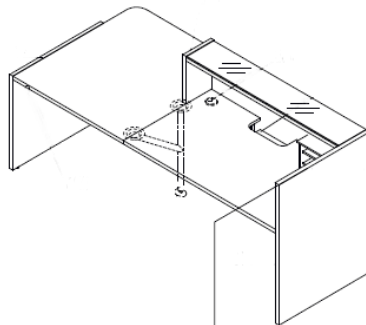

- Stratifié brillant HPL 38mm

PIED DE SOUTIEN

- Métallique

OPTIONS AVEC PLUS VALUE

- Plateau avec découpe écran – mélaminé 28 mm, chants ABS
- Rangement pour banque en mélamine

VALDE

Caractéristiques techniques

VALDE

Formes et dimensions

Composition	Descriptif	Dimensions	Référence
	Composition linéaire faible encombrement	L92xP46xH111cm	LAV96L
	Composition linéaire avec modules terminaux	L92xP92xH111cm	LAV95L
		L137xP92xH111cm	LAV75L
		L167xP92xH111cm	LAV76L
		L237xP92xH111cm	LAV77L
	Composition linéaire avec modules de rangement	L193xP94xH111cm	LAV01L
		L223xP94xH111cm	LAV02L
		L293xP80xH113cm	LAV03L

VALDE

Formes et dimensions

Composition	Descriptif	Dimensions	Référence
	Composition avec retour et rangement	L191xP191xH111cm	LAV10L
		L191xP221xH111cm	LAV11L
		L191xP291xH111cm	LAV12L
		L221xP191xH111cm	LAV13L
		L221xP221xH111cm	LAV14L
		L221xP291xH111cm	LAV15L
	Composition avec retour et rangement	L291xP191xH111cm	LAV16L
		L291xP221xH111cm	LAV17L
		L291xP291xH111cm	LAV18L
	Composition linéaire 1 personnes avec PMR Version gauche / droite	L237xP112xH111cm	LAV19L / LAV20L
		L267xP112xH111cm	LAV21L / LAV22L
		L337xP112xH111cm	LAV23L / LAV24L
		L217xP112xH111cm	LAV219L / LAV201L
		L247xP112xH111cm	LAV211L / LAV221L
		L317xP112xH111cm	LAV231L / LAV241L