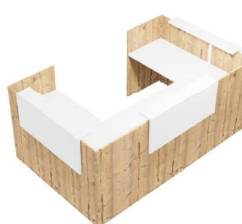

ACCUEIL
Banques d'accueil

Gamme
FIFTY FULL

Moderne et fonctionnelle, la banque d'accueil FIFTY FULL invite à la convivialité entre collaborateurs ainsi qu'avec les visiteurs. Cette gamme se plaît à marier les finitions de bois : de la façade au plan de travail, des panneaux latéraux au parement d'accueil.

Composition 1
Dim : L. 280 x P. 76 cm

Composition 2
Dim : L. 380 x P. 107 cm

Composition 3
Dim : L. 242 x P. 107 cm

Composition 4
Dim : L. 280 x P. 176 cm

Complément 5
Dim : L. 240 x P. 48 x H. 72 cm

Complément 6
Dim : L. 117 x P. 46 x H. 157 cm