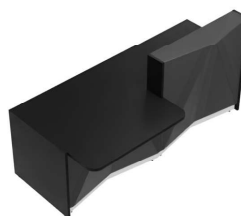

Gamme **ALPA**

Le style classique et luxueux de la gamme ALPA capte l'attention des clients pour créer une atmosphère de confort et de confiance. La façade en verre brillante soulignée par une plinthe en métal brossé lumineuse et des couleurs intemporelles, offrent son esthétique à ce comptoir d'accueil fonctionnel.

Composition 1
Dim : L. 361 x P. 94 cm

Composition 2
Dim : L. 245 x P. 120 cm

Composition 3
Dim : L. 251 x P. 251 cm

Composition 4
Dim : L. 481 x P. 120 cm

Composition 5
Dim : L. 125 x P. 94 cm

Composition 6
Dim : L. 313 x P. 251 cm